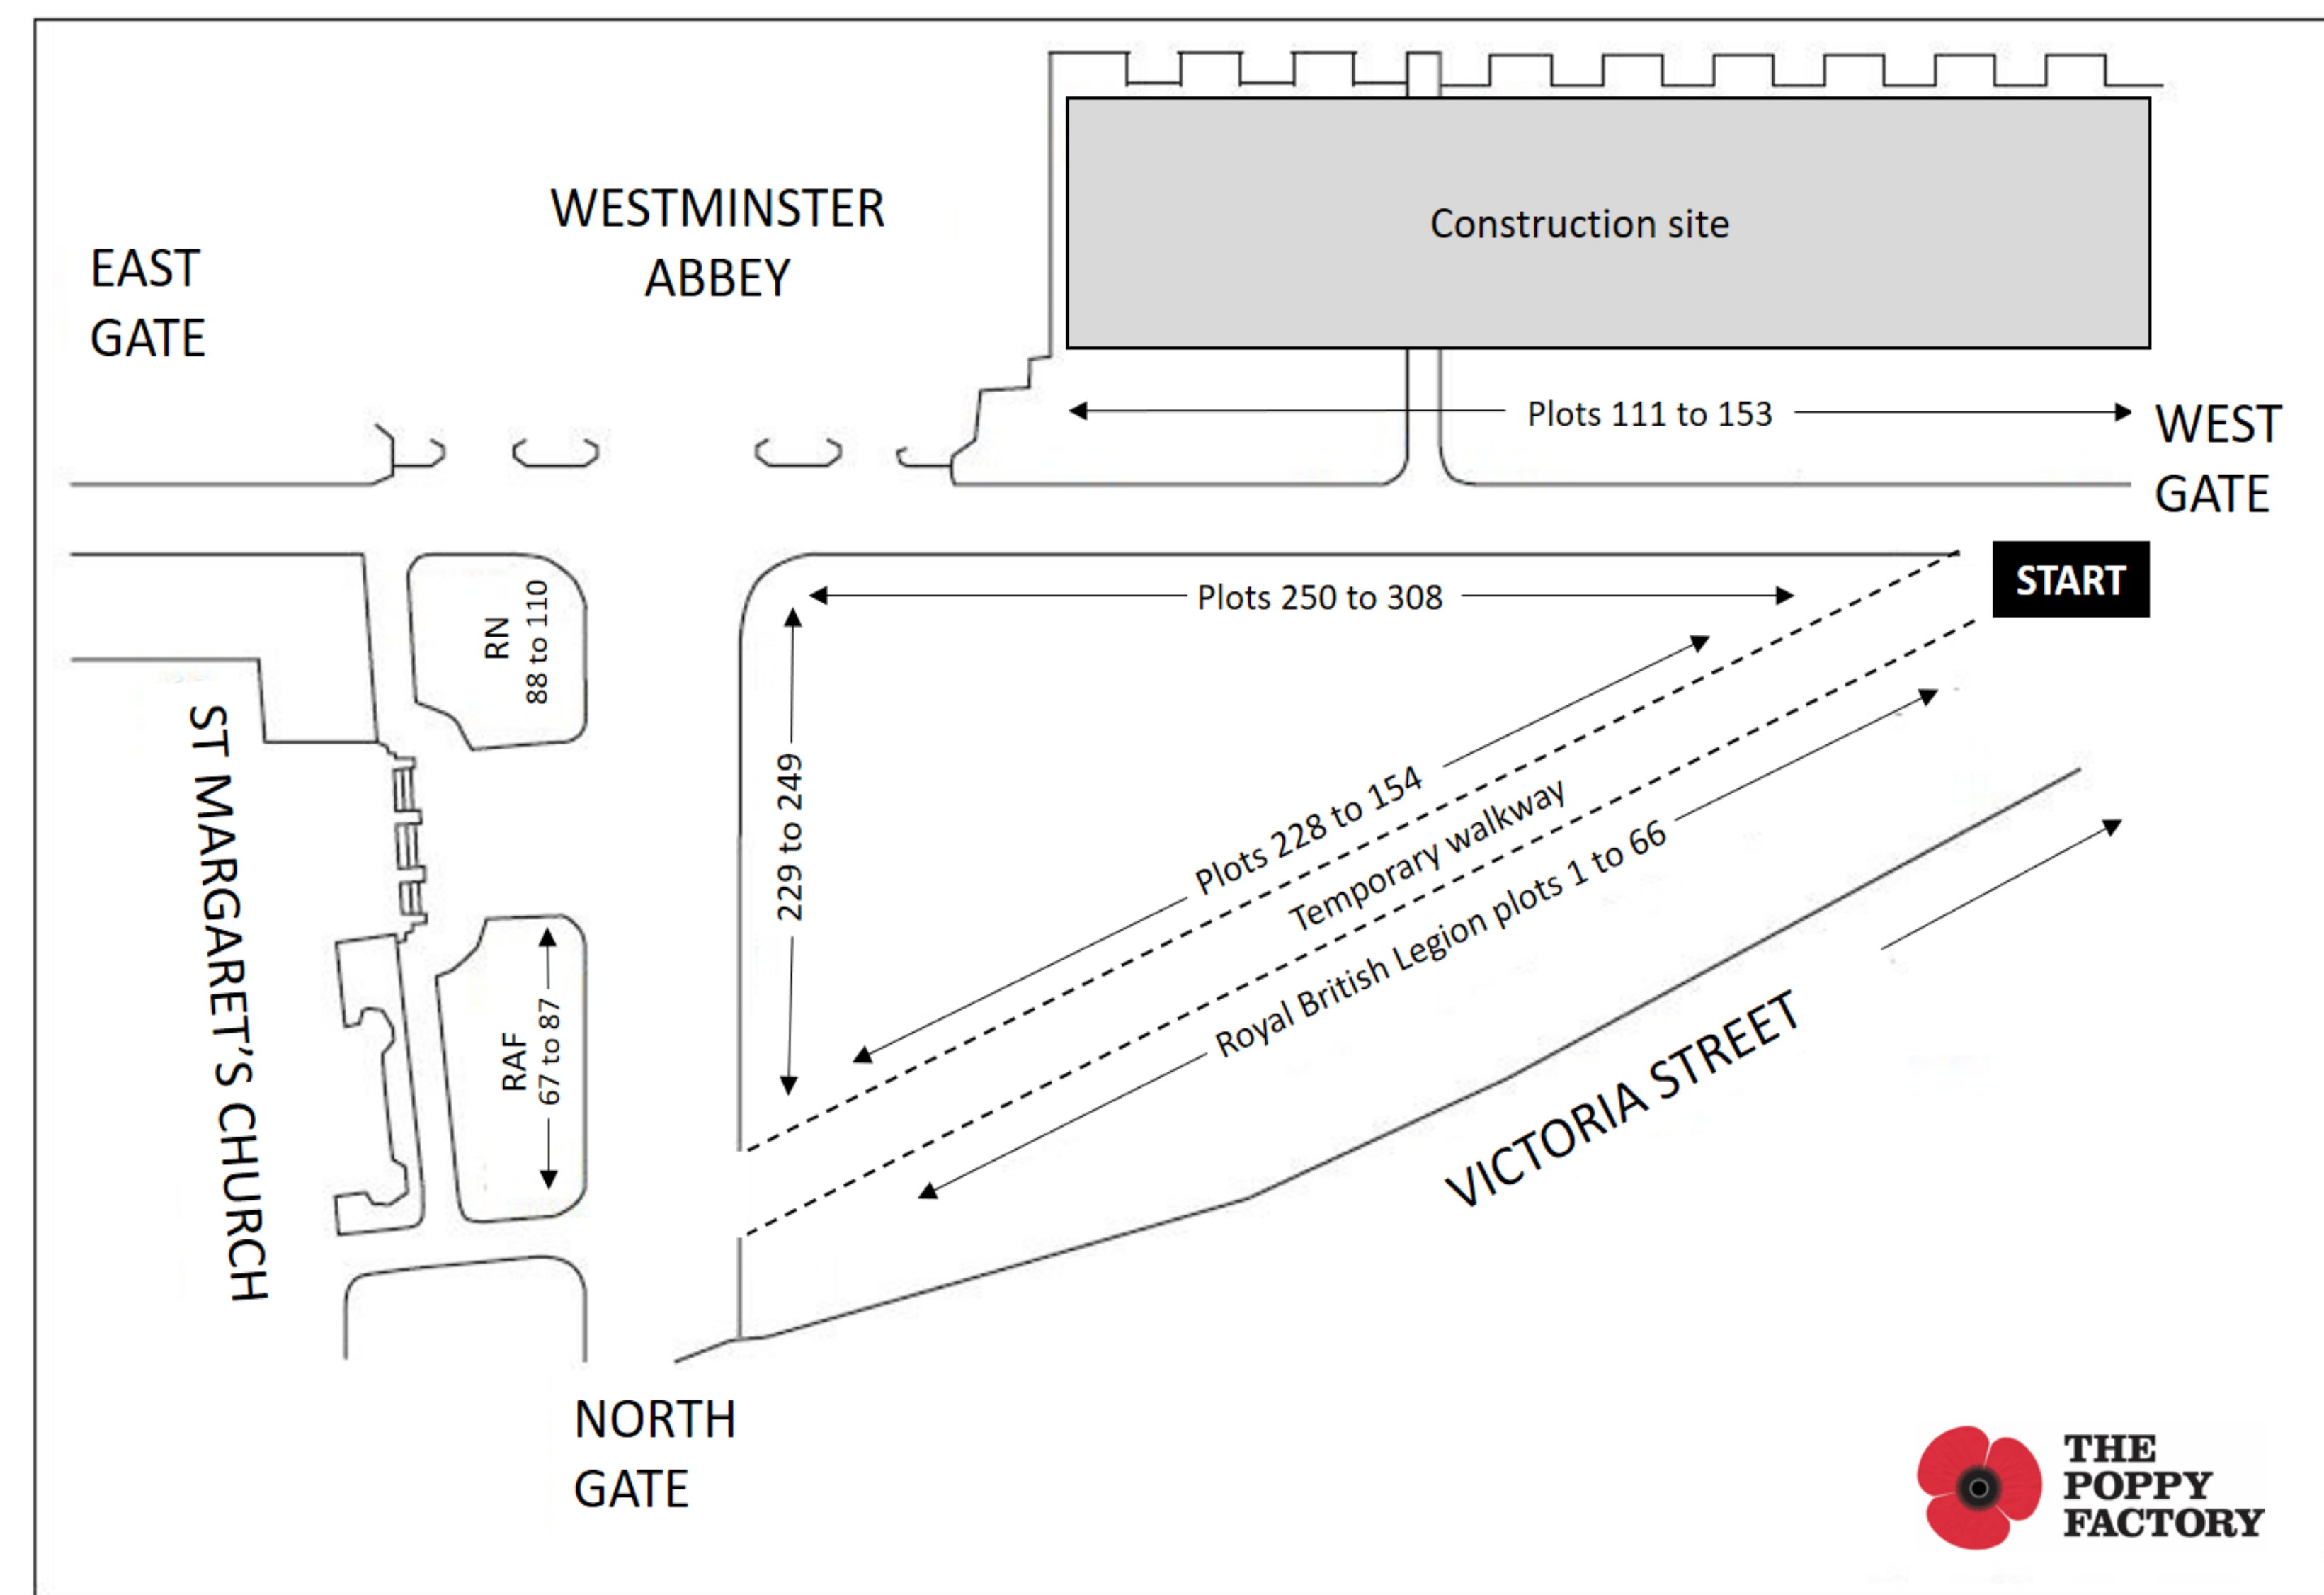

## WELCOME

The Field of Remembrance has been organised by The Poppy Factory since 1928. Over 300 plots are provided so that relatives, friends and fellow Service men and women can remember those who have lost their lives while serving in the Armed Forces. The proceeds from the Field of Remembrance are traditionally given by The Poppy Factory to The Royal British Legion's Poppy Appeal every year.

The Field of Remembrance è stato organizzato da The Poppy Factory dal 1928. Oltre 300 trame sono fornite in modo che parenti, amici e gli uomini e le donne del servizio di servizio possono ricordare coloro che hanno perso la vita mentre prestavano servizio nelle forze armate. Il ricavato dal Field of Remembrance sono tradizionalmente dati da The Poppy Factory al Poppy Appeal di The Royal British Legion ogni anno.